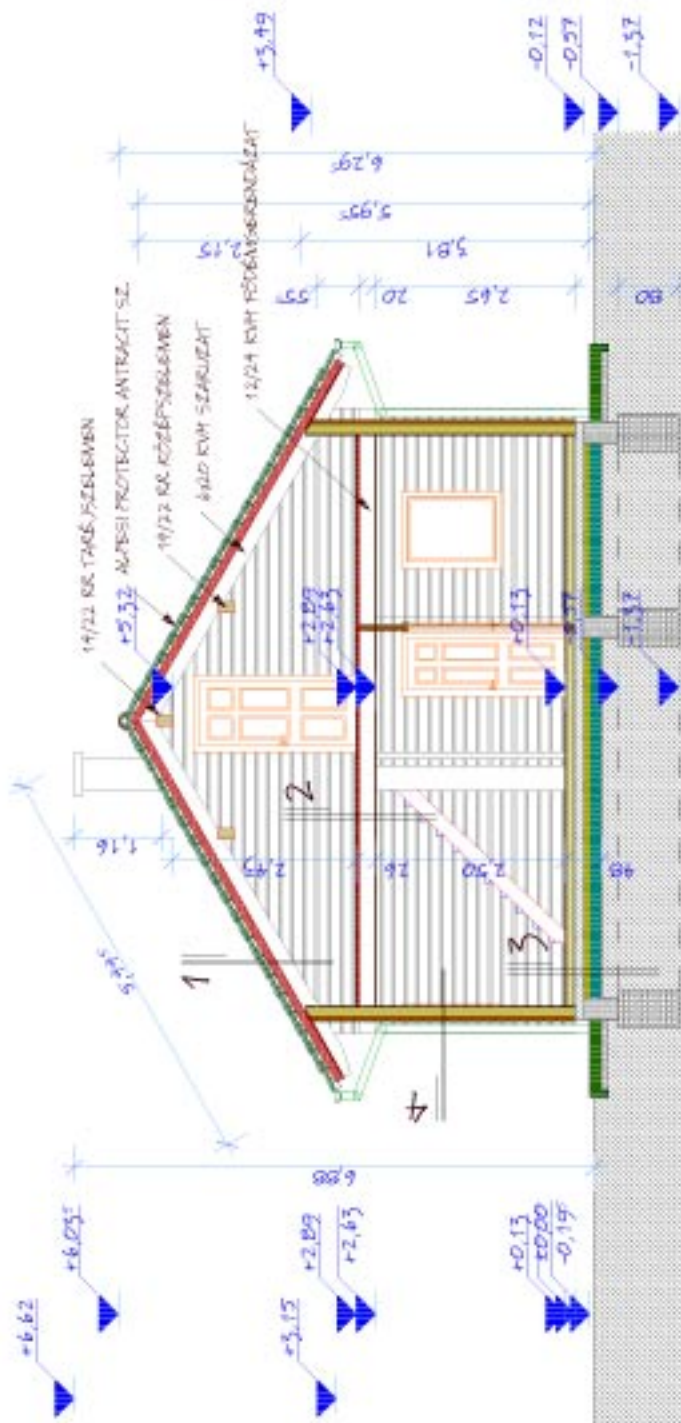

RÉTEGBENEDK:

1. BEÁNKAI ALPISI PROTÉKTOR ANTIRACIÁT-SZÍNNŐN
4000 MM HÍZÁRSZÉLESSÉG
4000 MM HÍZÁRSZÉLESSÉG
60900 MM HÍZÁRSZÉLESSÉG
60900 MM HÍZÁRSZÉLESSÉG
60900 MM HÍZÁRSZÉLESSÉG TITÁNÓPIRVA
60900 MM HÍZÁRSZÉLESSÉG
60900 MM HÍZÁRSZÉLESSÉG
60900 MM HÍZÁRSZÉLESSÉG
60900 MM HÍZÁRSZÉLESSÉG
60900 MM HÍZÁRSZÉLESSÉG
60900 MM HÍZÁRSZÉLESSÉG
60900 MM HÍZÁRSZÉLESSÉG
60900 MM HÍZÁRSZÉLESSÉG

3. 10 CM LAMINÁT PIRZÓ
ALÁBET 2 MM PÁRAGÉNYEZÉS
15 MM OSB BURKOLAT
45/100 MM PÁRAGÉNYEZÉS
10/5 CM TŐRŐZŐLL SZÁRÍTÓÉLÉS A FÁRNYÉK KÖZÖTT
12 CM VÁSÁRLT ALJZATBETON
1 KÖTÉS 150 SZÉLES OSB-A PÉRKÉK NYERESZÉSÉBEN
9 CM SZERSZÁMBETON
15 CM KÖNYÖKÖZŐTŐLTŐTÉS

4. 80 MM TÖMÖK ÖRÖKÖZŐTŐLTŐTÉS
10/5 CM PÁRAGÉNYEZÉS
10/5 CM TŐRŐZŐLL SZÁRÍTÓÉLÉS
10/5 CM TŐRŐZŐLL SZÁRÍTÓÉLÉS
10/5 CM TŐRŐZŐLL SZÁRÍTÓÉLÉS
10/5 CM TŐRŐZŐLL SZÁRÍTÓÉLÉS
10/5 CM TŐRŐZŐLL SZÁRÍTÓÉLÉS
10/5 CM TŐRŐZŐLL SZÁRÍTÓÉLÉS
10/5 CM TŐRŐZŐLL SZÁRÍTÓÉLÉS